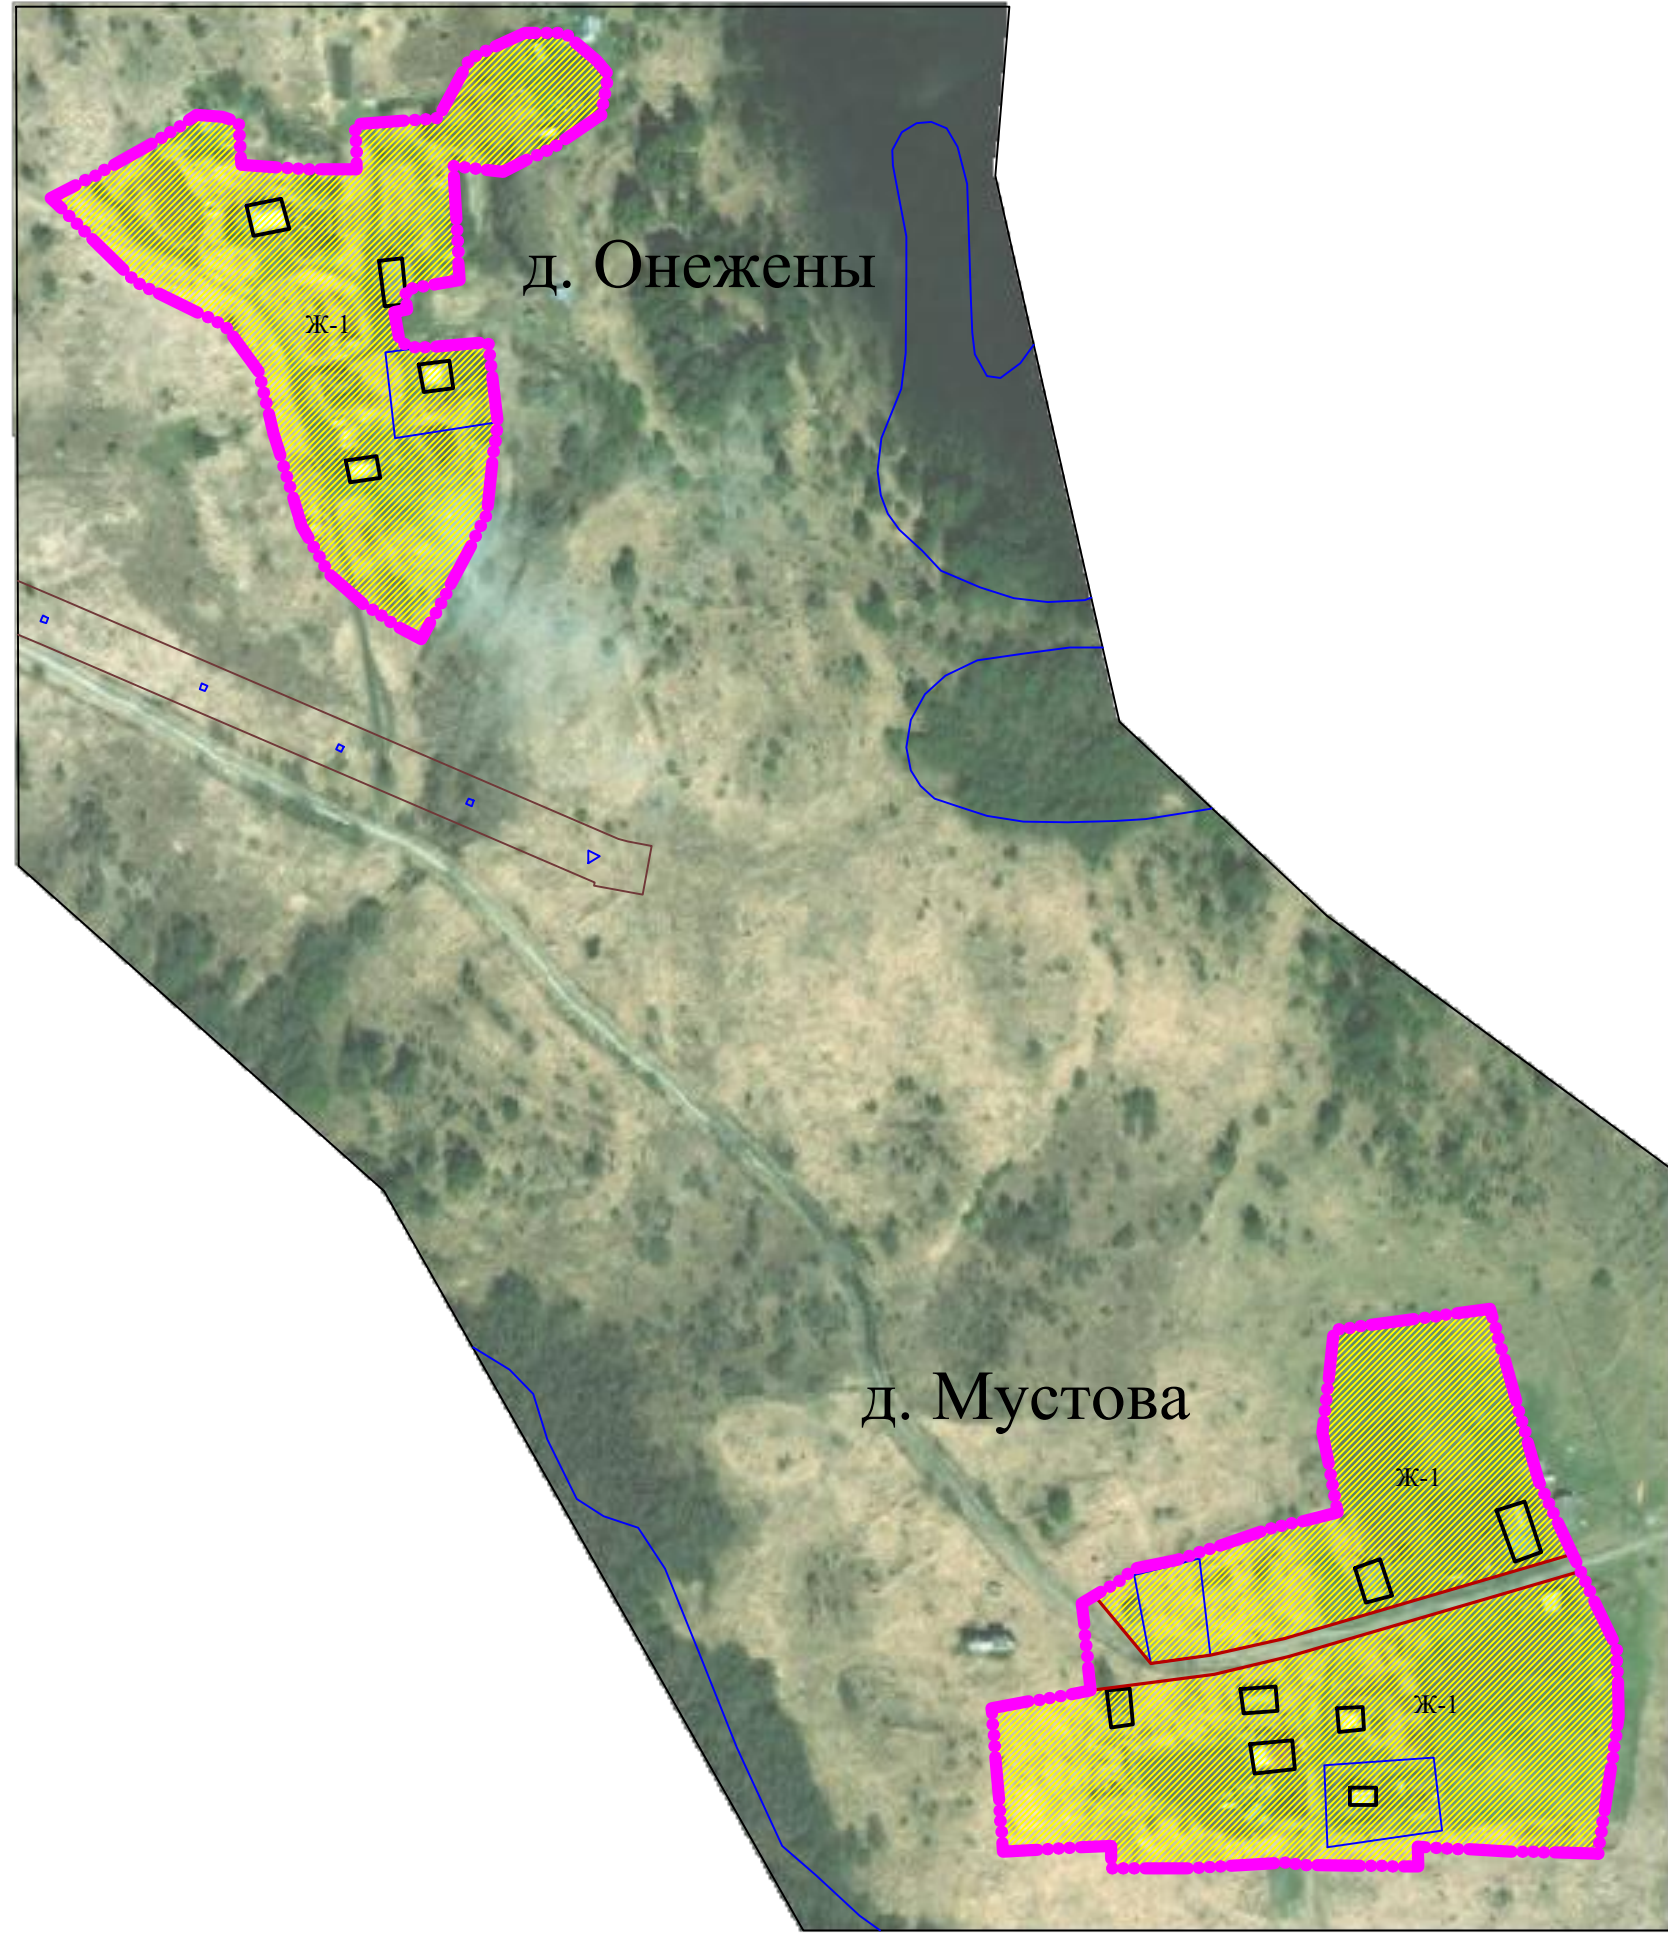

**ПРАВИЛА ЗЕМЛЕПОЛЬЗОВАНИЯ И ЗАСТРОЙКИ ШУНЬГСКОГО СЕЛЬСКОГО ПОСЕЛЕНИЯ
МЕДВЕЖЬЕГОРСКОГО МУНИЦИПАЛЬНОГО РАЙОНА РЕСПУБЛИКИ КАРЕЛИИ**
Карта градостроительного зонирования территории д. Онежены, д. Мустова

УСЛОВНЫЕ ОБОЗНАЧЕНИЯ:	
	Граница населенного пункта
	Земельные участки, сведения о которых содержатся в ГКН
	Проектируемые границы планировочных кварталов
ЗОНЫ С ОСОБЫМИ УСЛОВИЯМИ ИСПОЛЬЗОВАНИЯ:	
	Охранная зона инженерных сетей
ТЕРРИТОРИАЛЬНОЕ ЗОНИРОВАНИЕ	
Жилые зоны	
	Ж-1 Зона застройки индивидуальными жилыми домами

Изм.	Кол.	Лист	№ док.	Подпись	Дата	Правила землепользования и застройки Шуньгского сельского поселения Медвежьегорского муниципального района Республики Карелия			
Директор	Снятков ЯС					Стадия	Лист	Масштаб	
ГАП	Шибалева АА					ПЗиЗ		2000	
						Карта градостроительного зонирования территории д. Онежены, д. Мустова			
						ООО "Градостроительные системы"			